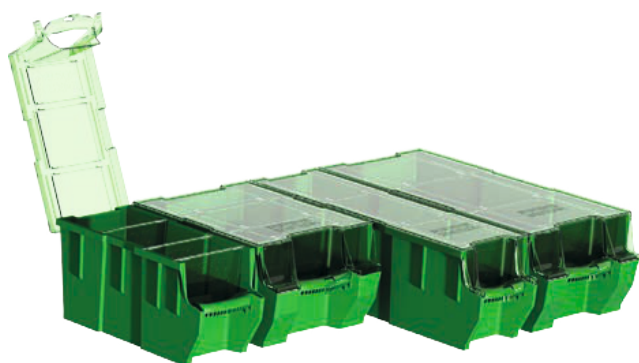

Oddělovací přepážky pro multiboxy

140	154	3050	3070	60,-
230	154	3052	3072	75,-