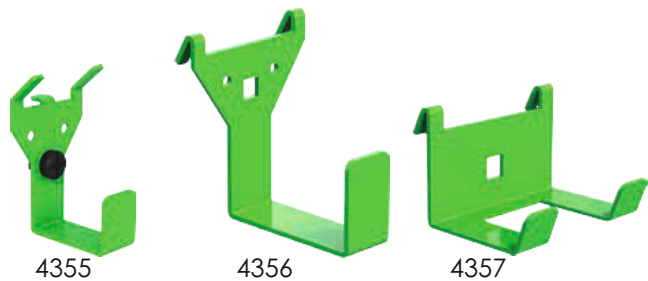

40 kg / police, 15 kg / police s kufříkem

26.000,- Kč

E20012

Specifikace:

3 police, délka polic 1000 mm

3 police, délka polic 800 mm

Rozměry DxŠxV:

1800 X 300 X 890 mm

Váha:

23 kg

Zatížení:

40 kg / police

17.400,- Kč

Univerzální hák

Délka	Šířka	Výška	Part.No	Cena
50	50	88 (2)	4355	480,-
85	80	100	4356	300,-
61	83	55	4357	265,-

V jednoduchosti je síla. Robustní háky, které můžete připevnit na perforovanou stěnu regálu nebo na okraj polic.