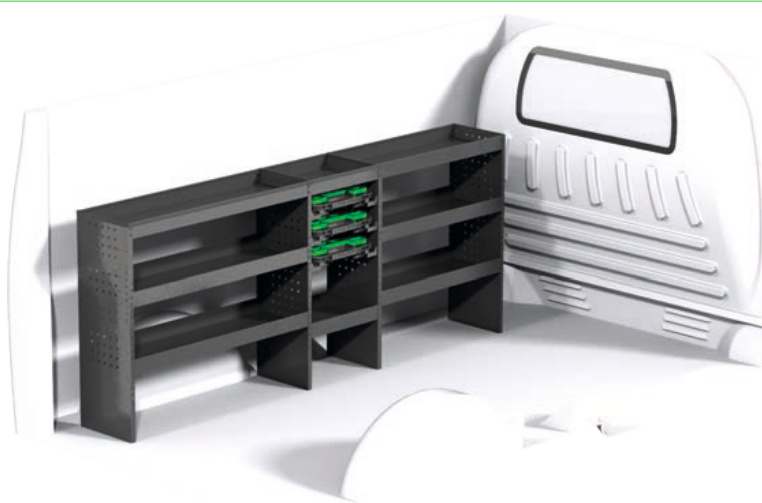

E20011

Specifikace:

3 police, délka polic 1000 mm

3 police, délka polic 600 mm

2 police, délka polic 392 mm

3 police s kufříky

Rozměry DxŠxV:

2000 X 300 X 890 mm

Váha:

38 kg

Zatížení:

40 kg / police, 15 kg / police s kufříkem

26.000,- Kč