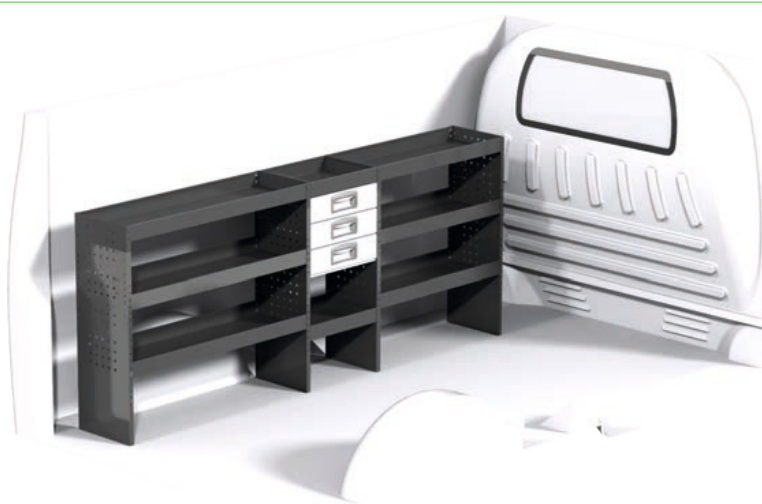

E20010

Specifikace:

3 police, délka polic 1000 mm

3 police, délka polic 600 mm

2 police, délka polic 392 mm

3 šuplíky

Rozměry DxŠxV:

2000 X 300 X 890 mm

Váha:

38 kg

Zatížení:

40 kg / police, 20 kg / šuplík

22.800,- Kč

876 €