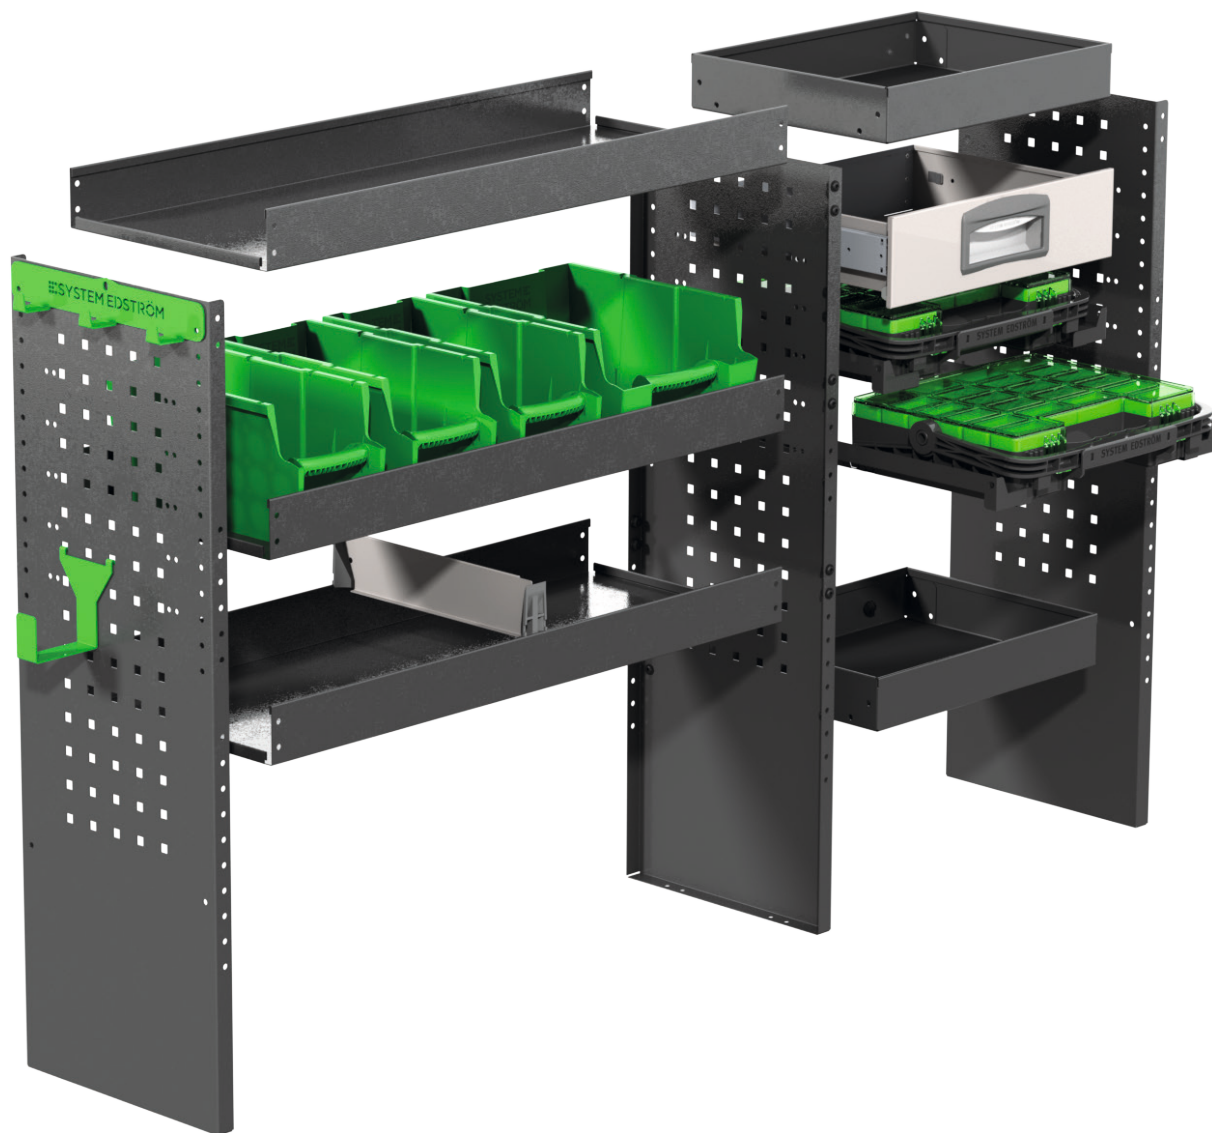

— USNADNÍME VAŠI PRÁCI —

Do-Dodávky

ECO by
SYSTEM 
EDSTRÖM

**Jednodušší a cenově dostupnější způsob
jak si pořídit pracovní vestavbu do svého auta**

Jednodušší a cenově dostupnější způsob jak si pořídit pracovní vestavbu do svého auta!

Do-Dodávky.cz Vám představuje ECO by Edström.

Jednodušší a cenově dostupnější způsob jak si pořídit pracovní vestavbu do své dodávky!
V katalogu ECO by Edström zahrnuje 12 typizovaných řešení, ušitých na míru pro malé a středně velké vozidla.

Nebo Vám rádi vymyslíme řešení od A po Z - stačí nám napsat Vaši představu o vestavbě na info@do-dodavky.cz nebo nám zavolejte na +420 608 266 990.

E20001

Specifikace:

3 police, délka polic 800 mm

Rozměry DxŠxV:

E20003

Specifikace:

3 police, délka polic 1000 mm

Rozměry DxŠxV:

1000 X 300 X 890 mm

Váha:

15 kg

Zatížení: